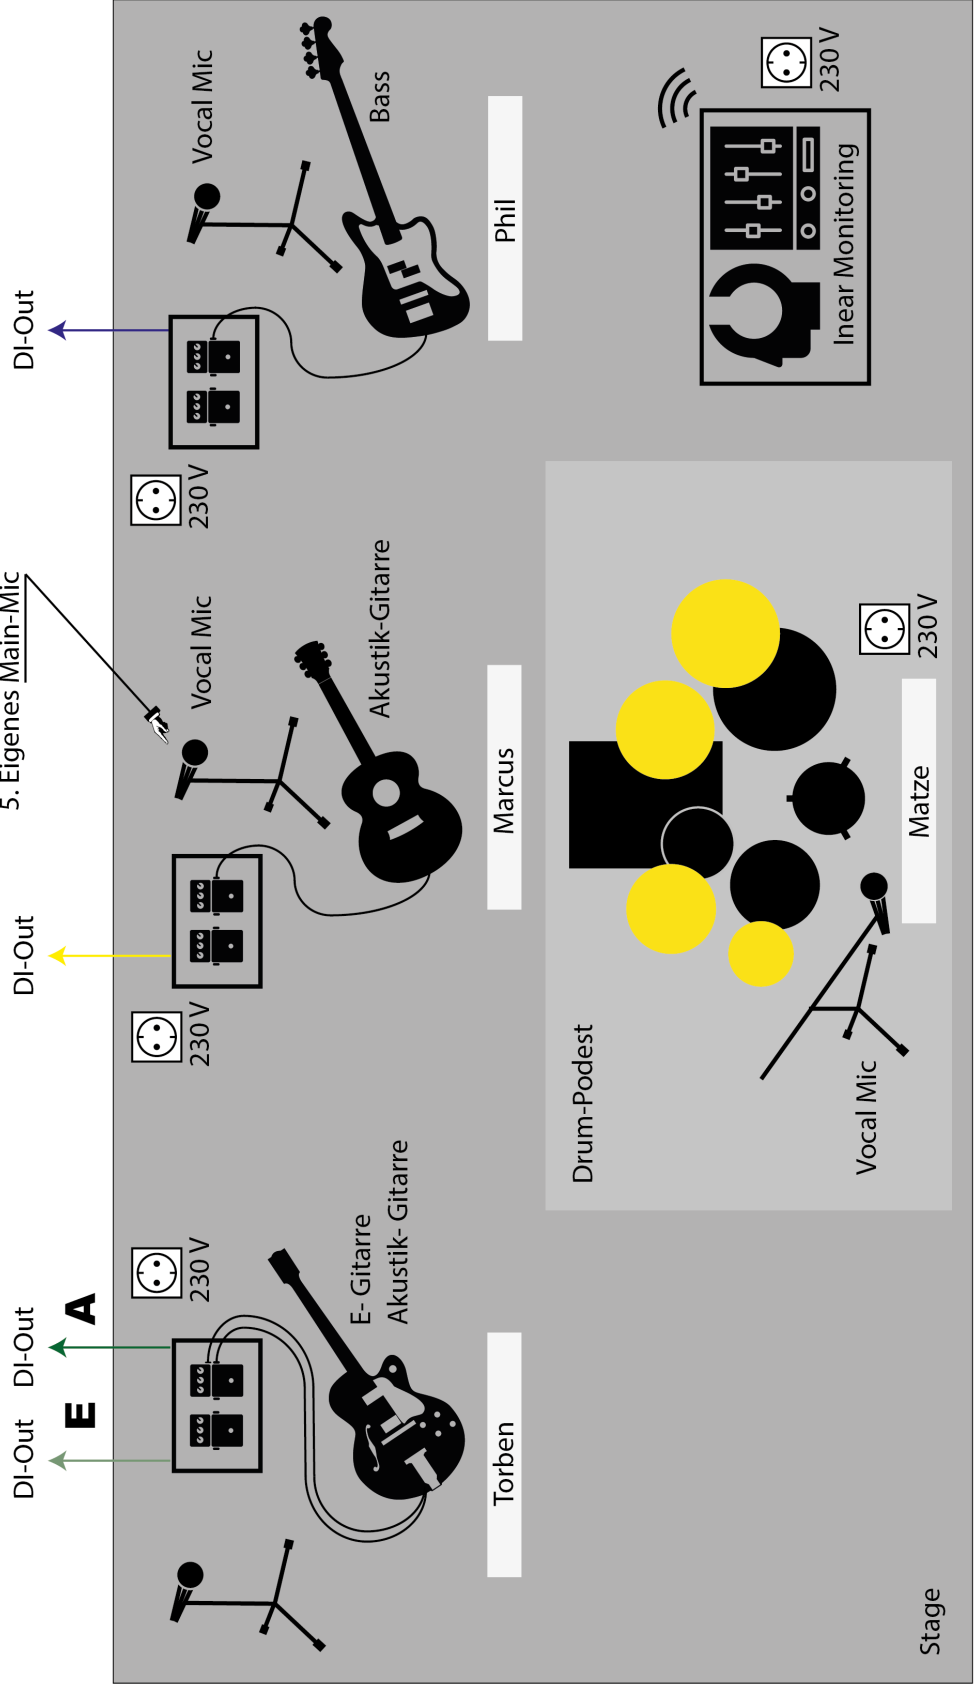


-Tech-Rider-

FIN DAWSON

Anzahl der Bandmitglieder: 4

Besetzung & Instrumente: Marcus Vocals, Akustikgitarre
Torben Akustikgitarre, E-Gitarre, Percussion
Phil Bass, Gesang
Matze Schlagzeug, Gesang, Akkordeon

Inear-Monitoring: Keine Monitore erforderlich
Alle Signale werden eigens gesplittet

<i>ANZ</i>	<i>Equipment</i>
1	<i>Vollständige PA (Tops und Subs)</i>
1	<i>Tontechniker</i>
1	<i>Podest für Drums</i>
5	<i>Strom (siehe Stageplan)</i>
3	<i>Gesangs-Mikrofone</i>

Kontakt für technische Rückfragen über: **torben_schnep@live.de**

FİN DAWSON

Signale werden gleichzeitig gespielt & überblendet!

HINWEISE:

1. Bühnen-Monitore aus
2. Eigene DI-Boxen
3. Keine Funkmikros
4. Eigene Mikrofonständer
5. Eigenes Main-Mic

Stage